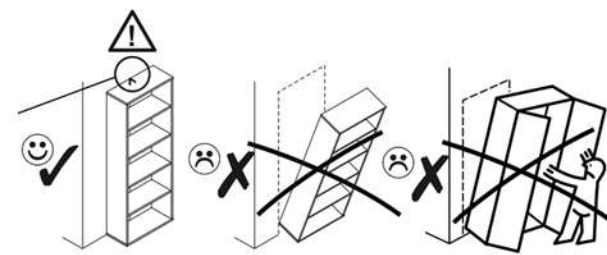

<p><b>x3</b> <b>e1</b></p> <p>Ø 7x50mm</p> 	<p><b>x19</b> <b>r1</b></p> <p>Ø 15x12mm</p> 	<p><b>x19</b> <b>r16</b></p> 	<p><b>x10</b> <b>s2</b></p> 
<p><b>x30</b> <b>f1</b></p> <p>Ø 8x30mm</p> 	<p><b>x10</b> <b>a143</b></p> 	<p><b>x10</b> <b>b119</b></p> 	<p><b>x50</b> <b>p25</b></p> <p>Ø 3,5x16mm</p> 
<p><b>x2</b> <b>n301</b></p> 	<p><b>x10</b> <b>l2</b></p> 	<p><b>x2</b> <b>n260</b></p> 	<p><b>x5</b> <b>k1</b></p> 
<p><b>x1</b> <b>f3</b></p> <p>Ø 10x50 mm</p> 	<p><b>x1</b> <b>n14</b></p> 	<p><b>x1</b> <b>p17</b></p> <p>Ø 6x60 mm</p> 	<p><b>x1</b> <b>z1</b></p> 
<p><b>x1</b> <b>L450</b></p> 			

**POZOR!** Nábytok musí byť trvalo pripevnený k stene tak, aby sa zamedzilo riziku prevrátenia. Balík neobsahuje upevňovacie skrutky, pretože typ upevnenia je treba vybrať podľa typu steny. Vyberte typ vhodný pre Vašu stenu.