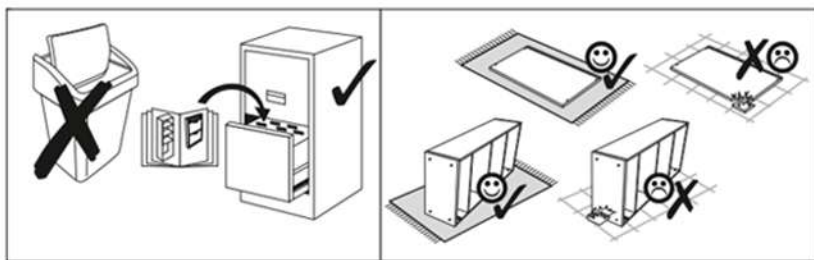

<p><b>x3</b> <b>e1</b></p> <p>Ø 7x50mm</p> 	<p><b>x19</b> <b>r1</b></p> <p>Ø 15x12mm</p> 	<p><b>x19</b> <b>r16</b></p> 	<p><b>x10</b> <b>s2</b></p> 
<p><b>x30</b> <b>f1</b></p> <p>Ø 8x30mm</p> 	<p><b>x10</b> <b>a143</b></p> 	<p><b>x10</b> <b>b119</b></p> 	<p><b>x50</b> <b>p25</b></p> <p>Ø 3,5x16mm</p> 
<p><b>x2</b> <b>n301</b></p> 	<p><b>x10</b> <b>l2</b></p> 	<p><b>x2</b> <b>n260</b></p> 	<p><b>x5</b> <b>k1</b></p> 
<p><b>x1</b> <b>f3</b></p> <p>Ø 10x50 mm</p> 	<p><b>x1</b> <b>n14</b></p> 	<p><b>x1</b> <b>p17</b></p> <p>Ø 6x60 mm</p> 	<p><b>x1</b> <b>z1</b></p> 
<p><b>x1</b> <b>L450</b></p> 			

**POZOR!** Nábytok musí byť trvalo pripevnený k stene tak, aby sa zamedzilo riziku prevrátenia. Balík neobsahuje upevňovacie skrutky, pretože typ upevnenia je treba vybrať podľa typu steny. Vyberte typ vhodný pre Vašu stenu.