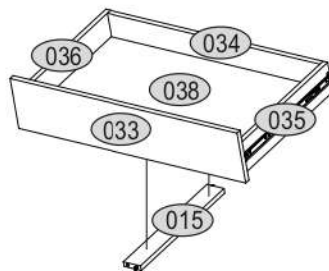

# ERODIN 4D1S

KÓD	ROZMER				BALÍK
	1	2	3	4	
002	1401	408	3	2	3/3
003	619	408	3	2	3/3
007	798	60	16	1	1/3
008	798	474	16	1	1/3
009	798	474	16	1	1/3
010	798	60	16	1	1/3
011	376	395	16	2	2/3
015	60	434	16	1	1/3
016	1364	395	16	1	2/3
016	1364	395	16	1	2/3
023	2078	500	16/32	1	3/3
024	2078	500	16/32	1	3/3
025	866	502	22	1	1/3
033	792	170	16	1	1/3
034	742	100	16	1	1/3
035	450	100	16	1	1/3
036	450	100	16	1	1/3
037	798	70	30	2	1/3
038	760	452	3	1	1/3
032	793			1	1/3
<b>PRÍSLUŠENSTVO</b>				1	1/3

<p><b>x3</b> <b>e1</b></p> <p>Ø 7x50mm</p> 	<p><b>x19</b> <b>r1</b></p> <p>Ø 15x12mm</p> 	<p><b>x19</b> <b>r16</b></p> 	<p><b>x10</b> <b>s2</b></p> 
<p><b>x30</b> <b>f1</b></p> <p>Ø 8x30mm</p> 	<p><b>x10</b> <b>a143</b></p> 	<p><b>x10</b> <b>b119</b></p> 	<p><b>x50</b> <b>p25</b></p> <p>Ø 3,5x16mm</p> 
<p><b>x2</b> <b>n301</b></p> 	<p><b>x10</b> <b>l2</b></p> 	<p><b>x2</b> <b>n260</b></p> 	<p><b>x5</b> <b>k1</b></p> 
<p><b>x1</b> <b>f3</b></p> <p>Ø 10x50 mm</p> 	<p><b>x1</b> <b>n14</b></p> 	<p><b>x1</b> <b>p17</b></p> <p>Ø 6x60 mm</p> 	<p><b>x1</b> <b>z1</b></p> 
<p><b>x1</b> <b>L450</b></p> 			