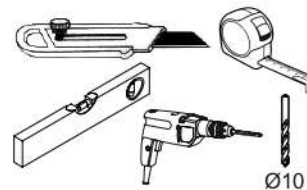

# ERODIN 4D1S

KÓD	ROZMER				BALÍK
	1	2	3	4	
002	1401	408	3	2	3/3
003	619	408	3	2	3/3
007	798	60	16	1	1/3
008	798	474	16	1	1/3
009	798	474	16	1	1/3
010	798	60	16	1	1/3
011	376	395	16	2	2/3
015	60	434	16	1	1/3
016	1364	395	16	1	2/3
016	1364	395	16	1	2/3
023	2078	500	16/32	1	3/3
024	2078	500	16/32	1	3/3
025	866	502	22	1	1/3
033	792	170	16	1	1/3
034	742	100	16	1	1/3
035	450	100	16	1	1/3
036	450	100	16	1	1/3
037	798	70	30	2	1/3
038	760	452	3	1	1/3
032	793			1	1/3
<b>PRÍSLUŠENSTVO</b>				1	1/3

<p><b>x3</b> <b>e1</b></p> <p>Ø 7x50mm</p> 	<p><b>x19</b> <b>r1</b></p> <p>Ø 15x12mm</p> 	<p><b>x19</b> <b>r16</b></p> 	<p><b>x10</b> <b>s2</b></p> 
<p><b>x30</b> <b>f1</b></p> <p>Ø 8x30mm</p> 	<p><b>x10</b> <b>a143</b></p> 	<p><b>x10</b> <b>b119</b></p> 	<p><b>x50</b> <b>p25</b></p> <p>Ø 3,5x16mm</p> 
<p><b>x2</b> <b>n301</b></p> 	<p><b>x10</b> <b>l2</b></p> 	<p><b>x2</b> <b>n260</b></p> 	<p><b>x5</b> <b>k1</b></p> 
<p><b>x1</b> <b>f3</b></p> <p>Ø 10x50 mm</p> 	<p><b>x1</b> <b>n14</b></p> 	<p><b>x1</b> <b>p17</b></p> <p>Ø 6x60 mm</p> 	<p><b>x1</b> <b>z1</b></p> 
<p><b>x1</b> <b>L450</b></p> 			