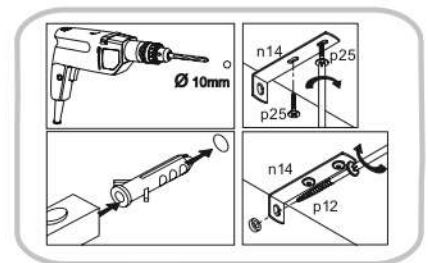

x3 e1 Ø 7x50mm	x19 r1 Ø 15x12mm	x19 r16	x10 s2
x30 f1 Ø 8x30mm	x10 a143	x10 b119	x50 p25 Ø 3,5x16mm
x2 n301	x10 l2	x2 n260	x5 k1
x1 f3 Ø 10x50 mm	x1 n14	x1 p17 Ø 6x60 mm	x1 z1
x1 L450			

POZOR! Nábytok musí byť trvalo pripevnený k stene tak, aby sa zamedzilo riziku prevrátenia. Balík neobsahuje upevňovacie skrutky, pretože typ upevnenia je treba vybrať podľa typu steny. Vyberte typ vhodný pre Vašu stenu.